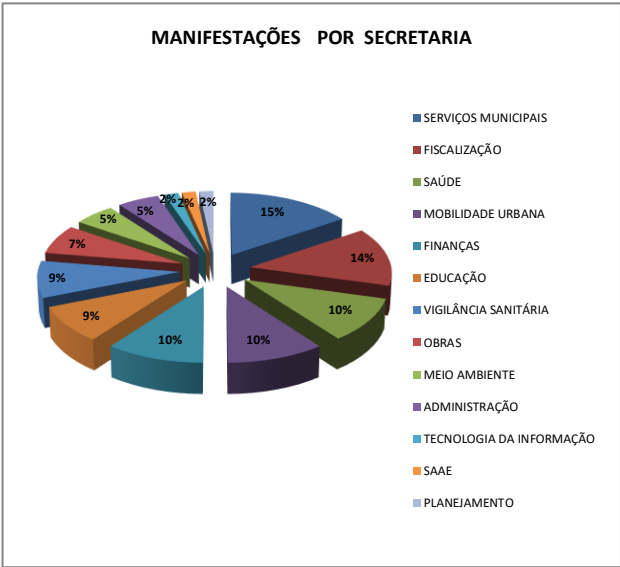

RELATÓRIO DE ATENDIMENTO OUVIDORIA GERAL – NOVEMBRO 2023

TEOR DAS RECLAMAÇÕES
TERRENO COM ENTULHO E ANIMAIS ABANDONADOS
COMÉRCIO - SERRALHERIA 22 DE OUTUBRO MUITO RUÍDO
REFORMA DA PRAÇA JD VELHO
DÚVIDAS SOBRE DENTADURA
EMPRESA TRABALHA FINAIS DE SEMANA E A NOITE -MUITO BARULHO
CRIANÇAS COM PIOLHO NA ESCOLA
CHEIRO FORTE DE TINTA NA ESCOLA
LIMPEZA DE MATO DO TERRENO AO LADO DA CRECHE
LIMPEZA PRAÇA DEPOIS TEMPORAL - ÁRVORE CAÍDA MEIO DA PRAÇA
LIMPEZA MATO E ENTULHO EM TERRENO
CRIAÇÃO DE GALINHAS EM TERRENO
DÚVIDAS INÍCIO DO ASFALTAMENTO AV. BRASIL
ROÇAGEM CALÇADA DO SAAE E GRAMA ESPALHADA
ROÇAGEM CALÇADA DO SAAE E GRAMA ESPALHADA
DÚVIDAS SOBRE PAGAMENTO E BOLETO DE MULTA DE TRÂNSITO
TRANSPORTE PÚBLICO ATÉ O IML
CALÇADAS COM VASOS - DIFICULDADE PEDESTREM UTILIZAREM
DÚVIDAS SOBRE CIRURGIA DE PRÓSTATA
DÚVIDAS SOBRE PAGAMENTO DE EXUMAÇÃO DE CORPO
RETORNO SOBRE SOLICITAÇÃO DE PODA DE ÁRVORE
DÚVIDAS ATESTADO MÉDICO
ATENDIMENTO NA UBS SANTA CRUZ
TAXA DE LICENCIAMENTO
ERRO NO LINK DA PÁGINA FALA.BR
COOPERATIVA DE LIXO RECICLÁVEL
REVISÃO DE ÁREA
SOLICITAÇÃO DE LOMBADAS
LIMPEZA DE TERRENO
DÚVIDAS ENCERRAMENTO DE EMPRESA
DÚVIDAS SOBRE CONCURSO PÚBLICO
DÚVIDAS SOBRE MULTA DE TRÂNSITO
DÚVIDAS SOBRE RECURSO DE MULTA DE TRÂNSITO
RESPOSTA DE REQUERIMENTO
ACESSO A CONSULTA DE DÉBITOS
ATUAÇÃO AGENTE DE TRÂNSITO
ROÇAGEM DE TERRENO
VAZÃO DE ÁGUA DA RUA
MANUTENÇÃO DE FOTOCÉLULA
BURACO NAS RUAS
CERTIDÃO DE OCUPAÇÃO DE SOLO
TROCA LÂMPADA
PODA DE ÁRVORE
LIMPEZA DE TERRENO
LIMPEZA DE TERRENO
ESTACIONAMENTO CEMPIs
LIMPEZA TERRENO AO LADO DA ESCOLA
VESTIMENTAS SERVIDOR
RECAPE DE RUA
TERRENO COM ENTULHOS
ROÇAGEM
TERRENO COM ENTULHOS
DÚVIDAS SOBRE LAQUEADURA
DÚVIDAS SOBRE O REFIS
MANEIO ARBÓREO
COLETA DE GALHOS E ENTULHOS
HORÁRIO DE ÔNIBUS
RESPOSTA DE PROTOCOLO
DÚVIDAS SOBRE SALAS DE AULA EMEB CLEUZA