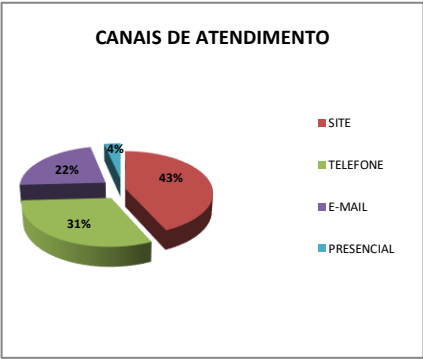

RELATÓRIO DE ATENDIMENTO OUVIDORIA GERAL – NOVEMBRO 2023

TEOR DAS RECLAMAÇÕES
TERRENO COM ENTULHO E ANIMAIS ABANDONADOS
COMÉRCIO - SERRALHERIA 22 DE OUTUBRO MUITO RUÍDO
REFORMA DA PRAÇA JD VELHO
DÚVIDAS SOBRE DENTADURA
EMPRESA TRABALHA FINAIS DE SEMANA E A NOITE -MUITO BARULHO
CRIANÇAS COM PIOLHO NA ESCOLA
CHEIRO FORTE DE TINTA NA ESCOLA
LIMPEZA DE MATO DO TERRENO AO LADO DA CRECHE
LIMPEZA PRAÇA DEPOIS TEMPORAL - ÁRVORE CAÍDA MEIO DA PRAÇA
LIMPEZA MATO E ENTULHO EM TERRENO
CRIAÇÃO DE GALINHAS EM TERRENO
DÚVIDAS INÍCIO DO ASFALTAMENTO AV. BRASIL
ROÇAGEM CALÇADA DO SAAE E GRAMA ESPALHADA
ROÇAGEM CALÇADA DO SAAE E GRAMA ESPALHADA
DÚVIDAS SOBRE PAGAMENTO E BOLETO DE MULTA DE TRÂNSITO
TRANSPORTE PÚBLICO ATÉ O IML
CALÇADAS COM VASOS - DIFICULDADE PEDESTREM UTILIZAREM
DÚVIDAS SOBRE CIRURGIA DE PRÓSTATA
DÚVIDAS SOBRE PAGAMENTO DE EXUMAÇÃO DE CORPO
RETORNO SOBRE SOLICITAÇÃO DE PODA DE ÁRVORE
DÚVIDAS ATESTADO MÉDICO
ATENDIMENTO NA UBS SANTA CRUZ
TAXA DE LICENCIAMENTO
ERRO NO LINK DA PÁGINA FALA.BR
COOPERATIVA DE LIXO RECICLÁVEL
REVISÃO DE ÁREA
SOLICITAÇÃO DE LOMBADAS
LIMPEZA DE TERRENO
DÚVIDAS ENCERRAMENTO DE EMPRESA
DÚVIDAS SOBRE CONCURSO PÚBLICO
DÚVIDAS SOBRE MULTA DE TRÂNSITO
DÚVIDAS SOBRE RECURSO DE MULTA DE TRÂNSITO
RESPOSTA DE REQUERIMENTO
ACESSO A CONSULTA DE DÉBITOS
ATUAÇÃO AGENTE DE TRÂNSITO
ROÇAGEM DE TERRENO
VAZÃO DE ÁGUA DA RUA
MANUTENÇÃO DE FOTOCÉLULA
BURACO NAS RUAS
CERTIDÃO DE OCUPAÇÃO DE SOLO
TROCA LÂMPADA
PODA DE ÁRVORE
LIMPEZA DE TERRENO
LIMPEZA DE TERRENO
ESTACIONAMENTO CEMPIs
LIMPEZA TERRENO AO LADO DA ESCOLA
VESTIMENTAS SERVIDOR
RECAPE DE RUA
TERRENO COM ENTULHOS
ROÇAGEM
TERRENO COM ENTULHOS
DÚVIDAS SOBRE LAQUEADURA
DÚVIDAS SOBRE O REFIS
MANEIO ARBÓREO
COLETA DE GALHOS E ENTULHOS
HORÁRIO DE ÔNIBUS
RESPOSTA DE PROTOCOLO
DÚVIDAS SOBRE SALAS DE AULA EMEB CLEUZA